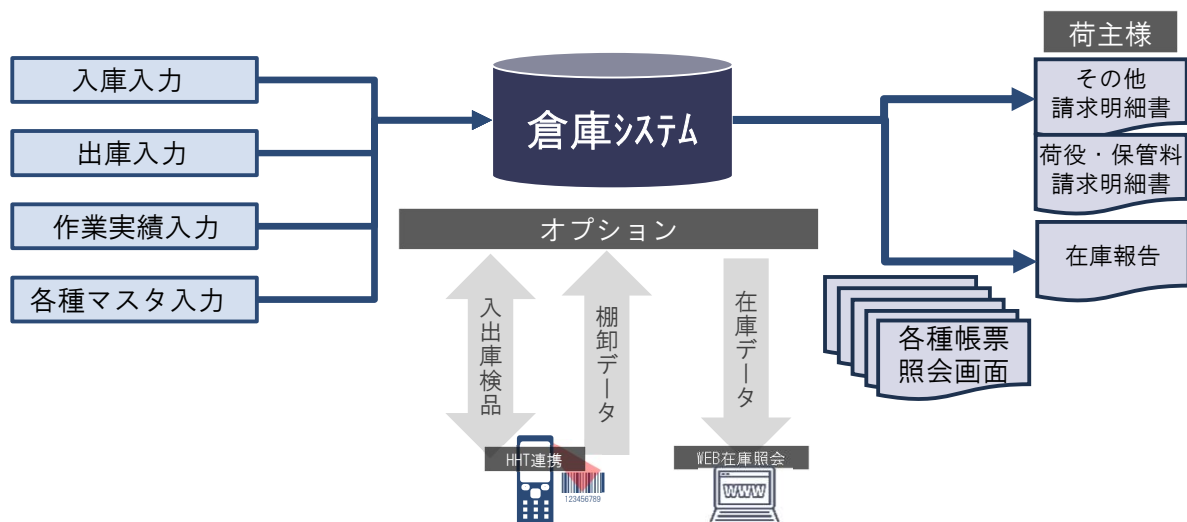

貴社に最適なITシステムの構築を。

「LIPSS-α 倉庫」の特徴

■ 倉庫業様の現場の声から生まれたシステム

豊富な管理帳票と柔軟な他システム連携
効率的な入力インターフェイス設計

■ 導入実績

幅広い料金形態に対応し、北関東を中心に多くの導入実績
がございます。

■ 抜群の開発効率

効率的な開発ツールの採用により、貴社の業務にフィット
するカスタマイズを比較的低コストで実現致します。

システム概要図